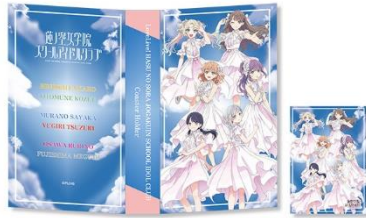

◀ビッグアクリルスタンド(虹ヶ咲 フリルドレス)【サイズ】最大H約160mm
※メンバーによりサイズが異なります。※お好きなメンバーをお選びいただけます。
※おひとり様1会計につき各2点迄ご購入いただけます。

▲ハート缶バッジ
(虹ヶ咲 フリルドレス)
【サイズ】H約53mm×W約57mm
※絵柄はお選びいただけません。

▲アートパネル
(虹ヶ咲 フリルドレス)
【サイズ】H約140mm×W約125mm
※絵柄はお選びいただけません。

<2024年6月8日(土)発売予定>

- ・スタンド付きデフォルメアクリルキーホルダー(虹ヶ咲 フリルドレス) (全13種・ランダム) 770円(税込)
- ・ステッカー付きコースターホルダー(虹ヶ咲 フリルドレス) 1,650円(税込)

▲スタンド付きデフォルメアクリルキーホルダー
(虹ヶ咲 フリルドレス)
【サイズ】最大H約70mm
※メンバーによりサイズが異なります。
※メンバーはお選びいただけません。

▲ステッカー付きコースターホルダー(虹ヶ咲 フリルドレス)
【サイズ】コースターホルダー：H約210mm×W約120mm×
D約35mm※56ポケット
ステッカー：H約148mm×W約105mm

<2024年6月22日(土)発売予定>

- ・スタンド付きデフォルメアクリルキーホルダー(ニジガク焼き) (全13種・ランダム) 770円(税込)
- ・ステッカー付きコースターホルダー(Link to the FUTURE) 1,650円(税込)

▲スタンド付きデフォルメアクリルキーホルダー(ニジガク焼き)
【サイズ】最大H約70mm
※メンバーによりサイズが異なります。
※メンバーはお選びいただけません。

▲ステッカー付きコースターホルダー(Link to the FUTURE)
【サイズ】コースターホルダー：H約210mm×W約120mm×
D約35mm※56ポケット
ステッカー：H約148mm×W約105mm

<2024年7月6日(土)発売予定>