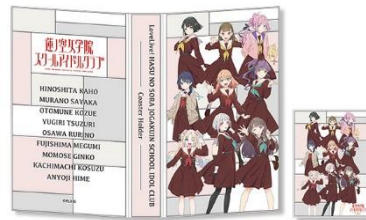

▲スタンド付きデフォルメアクリルキーホルダー(ニジガク焼き)
【サイズ】最大H約70mm
※メンバーによりサイズが異なります。
※メンバーはお選びいただけません。

▲ステッカー付きコースターホルダー(Link to the FUTURE)
【サイズ】コースターホルダー：H約210mm×W約120mm×
D約35mm※56ポケット
ステッカー：H約148mm×W約105mm

<2024年7月6日(土)発売予定>

- ・ステッカー付きコースターホルダー(Liella! アジアンフェスティバル!!) 1,650円(税込)
- ・ステッカー付きコースターホルダー(蓮ノ空 冬制服) 1,650円(税込)

▲ステッカー付きコースターホルダー
(Liella! アジアンフェスティバル!!)
【サイズ】コースターホルダー：H約210mm×W約120mm×
D約35mm※56ポケット
ステッカー：H約148mm×W約105mm